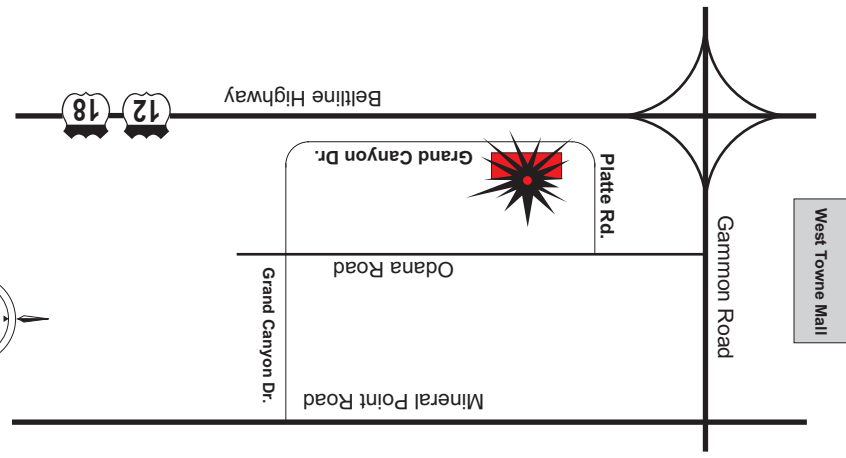

**You're Invited**

**TO A PARTY!**

**ULTRAZONE**  
**LASER TAG**

MADISON'S ULTIMATE INDOOR ENTERTAINMENT

680 Grand Canyon Dr.  
 Madison, WI 53719  
 (608) 833-8880  
[www.playlasertag.com](http://www.playlasertag.com)

MADISON'S ULTIMATE INDOOR ENTERTAINMENT

**ULTRAZONE**  
**LASER TAG**